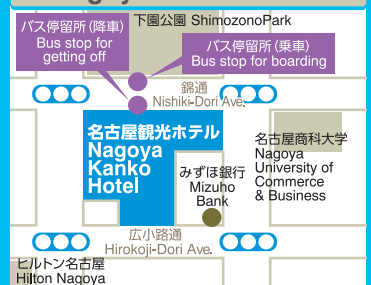

名古屋観光ホテル Nagoya Kanko Hotel