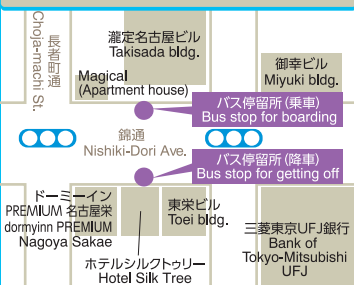

錦通本町 Nishiki Dori Hommachi