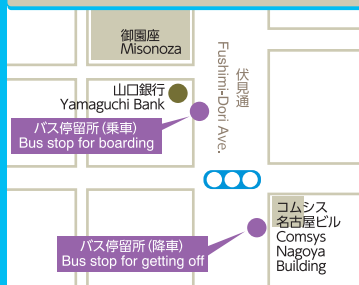

伏見町 Fushimi-cho