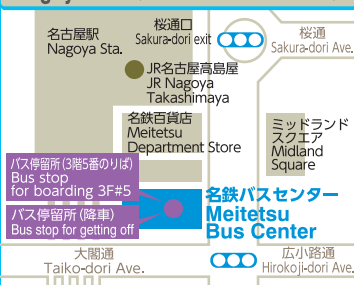

### 名古屋市内(名古屋駅・栄) Nagoya City (Nagoya Sta. & Sakae)

### 中部国際空港(セントレア) Chubu Centrair International Airport, Nagoya

名古屋駅(名鉄バスセンター3階5番のりば) Nagoya Sta.(Meitetsu Bus Center 3F #5)	6:20	7:20	8:20	9:20	10:20	11:20	12:20	13:20	14:20	15:20	16:20	17:20	18:20	19:20
伏見町 Fushimi-cho	6:25	7:25	8:25	9:25	10:25	11:25	12:25	13:25	14:25	15:25	16:25	17:25	18:25	19:25
ヒルトン名古屋 Hilton Nagoya	6:30	7:30	8:30	9:30	10:30	11:30	12:30	13:30	14:30	15:30	16:30	17:30	18:30	19:30
名古屋観光ホテル Nagoya Kanko Hotel	6:37	7:37	8:37	9:37	10:37	11:37	12:37	13:37	14:37	15:37	16:37	17:37	18:37	19:37
錦通本町 Nishiki Dori Hommachi	6:40	7:40	8:40	9:40	10:40	11:40	12:40	13:40	14:40	15:40	16:40	17:40	18:40	19:40
栄(オアシス21 9番のりば) Sakae (Oasis21 #9)	6:50	7:50	8:50	9:50	10:50	11:50	12:50	13:50	14:50	15:50	16:50	17:50	18:50	19:50
名古屋東急ホテル Nagoya Tokyu Hotel	7:00	8:00	9:00	10:00	11:00	12:00	13:00	14:00	15:00	16:00	17:00	18:00	19:00	20:00
中部国際空港 Chubu Centrair International Airport, Nagoya	7:48	8:48	9:48	10:48	11:48	12:48	13:48	14:48	15:48	16:48	17:48	18:48	19:48	20:48

### 中部国際空港(セントレア) Chubu Centrair International Airport, Nagoya

### 名古屋駅(名鉄バスセンター) Nagoya Sta. (Meitetsu Bus Center)