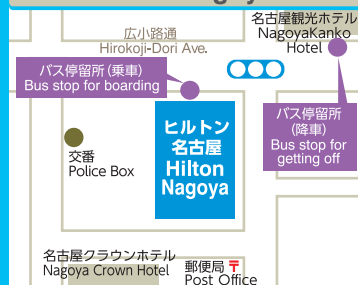

ヒルトン名古屋 Hilton Nagoya